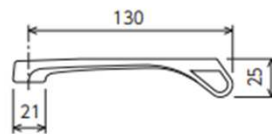

感染防止対策用品のご提案

毎日使う水道の蛇口を簡単交換！ 【ワンタッチレバーハンドル】

ワンタッチレバーハンドル

PZK125 メッキ

¥1,980(税抜価格)

5/30

- ほとんどのメーカーに取付できます
- TOTOのノンライジングには合いません

ワンタッチで楽々操作