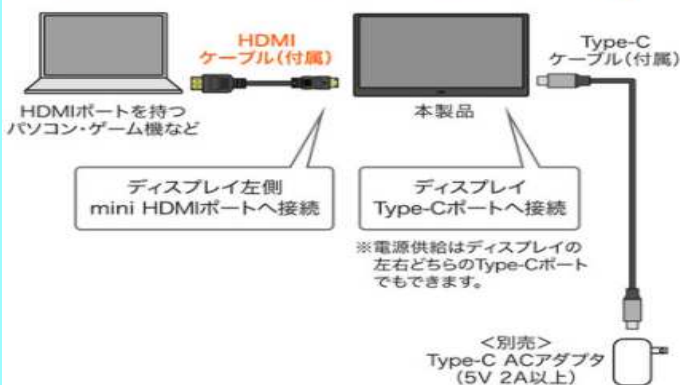

## 手軽にディスプレイ増設！ Type-C接続 & フルHD！ モバイルディスプレイ

Type-Cポート接続ができるモバイルディスプレイです。スタンダードなHDMI接続にも対応。15.6インチサイズ・700gと軽量で、持ち運びに便利。パソコンやタブレットと繋いでサブモニターとして使用したり、ゲーム機と繋いで大きい画面で楽しんだり、1台でマルチに活用できます。

パソコンやゲーム機とHDMI接続もできる！