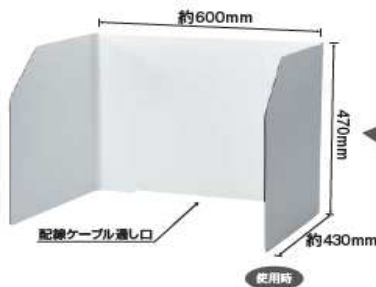

置くだけ。あっという間に  
個人スペースへ早変わり。

丈夫で汚れに強い!

キズが付きにくい素材で  
お手入れも簡単!

作業集中  
スペース

飛沫感染  
対策

リビング  
学習

置くだけで簡単に仕切れる  
デスク用パーティション。

広げて置くだけ  
保管の際は折り畳んで収納可能。  
※奥行約500mmのロッカー  
(更衣室用)に収納可能です。

配線が通せる  
パソコンケーブル等を  
通すことができます。

※配線ケーブル通し口

## 個人作業スペースに

正面と両サイドの目隠しができる為、  
集中して仕事に取り組みます。